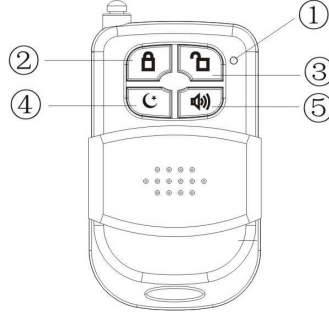

Özellikleri:

Kablosuz Uzaktan Kumanda Cihazı (KS-13BE), KS-899A model Akıllı Alarm Sisteminin devreye alınmasını ve devreden çıkarılmasını sağlar. Ayrıca sağlık ve acil durum tuşu ile alarm sistemini harekete geçirme ve bilgi aktarma işlevlerini güvenilir bir şekilde yerine getirir.

- 1- Sinyal Göstergesi:** Herhangi bir tuşa basıldığında bu gösterge ışığının yanması sinyalin gönderildiğini gösterir. Işık yanmıyorsa pilleri değiştiriniz.
- 2- Alarm Devreye Alma, Dışarda Tuşu:** Bu tuşa basıldığında kısa bir uyarı sinyali sesi ile birlikte alarm devreye alınır. Ev dışı kullanım sırasında bu tuşa basılmalıdır.
- 3- Alarm Devreden Çıkarma Tuşu:** Bu tuşa basıldığında 4 kısa uyarı sinyali sesi ile birlikte alarm devreden çıkarılır
- 4- Alarm Devreye Alma, Evde Tuşu:** Bu tuşa basıldığında kısa bir uyarı sinyali sesi ile birlikte alarm devreye alınır. Evde kullanım sırasında bu tuşa basılmalıdır.
- 5- Panik Tuşu:** Hemen alarm vermek için bu tuşa basılmalıdır.