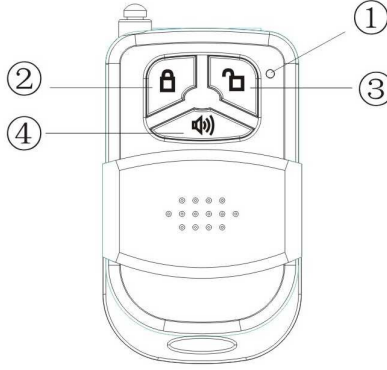

Özellikleri:

Kablosuz Uzaktan Kumanda Cihazı (KS-13E), KS-898A model Akıllı Alarm Sisteminin devreye alınmasını ve devreden çıkarılmasını sağlar. Ayrıca sağlık ve acil durum tuşu ile alarm sistemini harekete geçirme ve bilgi aktarma işlevlerini güvenilir bir şekilde yerine getirir.

- 1- Sinyal Göstergesi:** Herhangi bir tuşa basıldığında bu gösterge ışığının yanması sinyalin gönderildiğini gösterir. Işık yanmıyorsa pilleri değiştiriniz.
- 2- Alarm Devreye Alma Tuşu:** Bu tuşa basıldığında kısa bir uyarı sinyali sesi ile birlikte alarm devreye alınır.
- 3- Alarm Devreden Çıkarma Tuşu:** Bu tuşa basıldığında 4 kısa uyarı sinyali sesi ile birlikte alarm devreden çıkarılır.
- 4- Panik Tuşu:** Hemen alarm vermek için bu tuşa basılmalıdır.