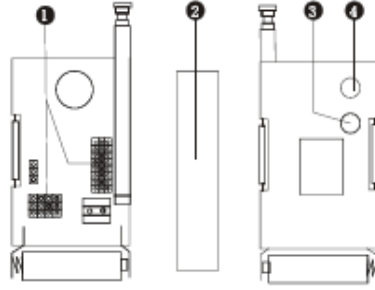

4. Kullanım Özellikleri :

1. Verici Kod Bağlantı Teli: Kablosuz kodu bağlantı yeri ile değiştirmek için kullanılır.
2. Mıknatıslı Parça: Alarmı gerçekleştirmek üzere sensör ile birlikte kullanılır.
3. Düşük Güç Göstergesi: Pilin zayıflaması halinde kırmızı ışık yanarak uyarır.
4. Alarm Göstergesi: Alarm halinde sarı ışık yanacaktır.

UYARI : Cihazı asla açmayınız, tamir etmeye çalışmayınız. Bu tip bir durumda yetkili servis veya ithalatçı ile bağlantı kurunuz.

Sisteme Uyumunun Sağlanması :

GuardSet KS-898A ve KS-206KT Kablosuz Akıllı Alarm Sistemlerinin Kullanma Kılavuzlarında, kapı/pencere sensörünün sisteme tanıtılması, kodlanması, fonksiyonel hale getirilmesi konuları açıklanmış bulunmaktadır.