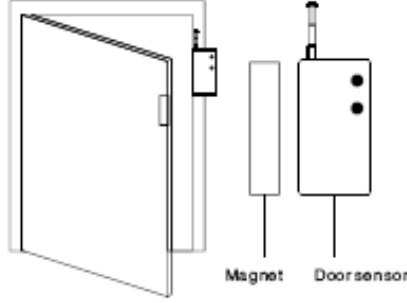

### **1.Tanıtım**

KS-20BW kablosuz kapı/pencere sensörü iki parçadan oluşur. Parçalar birbirinden ayrıldığı zaman alarm paneline alarm sinyali gönderir. Kapı sensörü düşük güç ikazlı ve mikro güç tüketimlidir. Kablosuz verici SAWF uyumludur. Bu daha istikrarlı çalışmayı sağlar. Açık alanda verici 250m ye kadar sinyal gönderebilir.